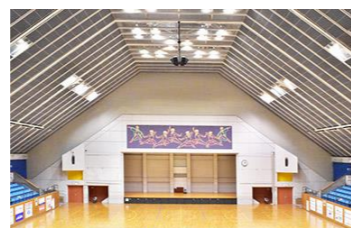

村山市民体育館

山形県村山市基点1034
 9:00-21:30
 駐車台数 105台 (うち1台障害者用)

アリーナ

幼児高齢者室

トレーニングルーム

研修室

アリーナ 1,512㎡

- ・バレーボールコート (3面)
- ・バドミントンコート (6面)
- ・卓球コート (5面)
- ・太極拳
- ・ダンス
- ・ニュースポーツ
- ・バスケットボールコート (2面)
- ・卓球コート (21面)
- ・ソフトテニスコート (2面)
- ・新体操 (競技用マット4面)

幼児高齢者室 210㎡

- ・卓球コート (5面)
 - ・太極拳
 - ・ダンス
 - ・ニュースポーツ
- ※鏡2面あり

トレーニングルーム 210㎡

- ・卓球コート (5面)
 - ・新体操
 - ・ダンス
 - ・ニュースポーツ
- ※鏡2面あり

研修室 80㎡

- ・ミーティング
- ・研修

村山武道館

山形県村山市中央1丁目3番6号
 9:00-21:30
 有り

研修室(1)大部屋39畳

研修室(2)小部屋8畳

道場 270㎡

- ・居合道
- ・剣道

研修室 78㎡ (小部屋1室、大部屋1室)

- ・合宿
- ・研修

※宿泊時は風呂及び台所、食堂も利用可能(食事はセルフになります)
 研修室の大部屋は中央で仕切ることも可能

金谷運動広場